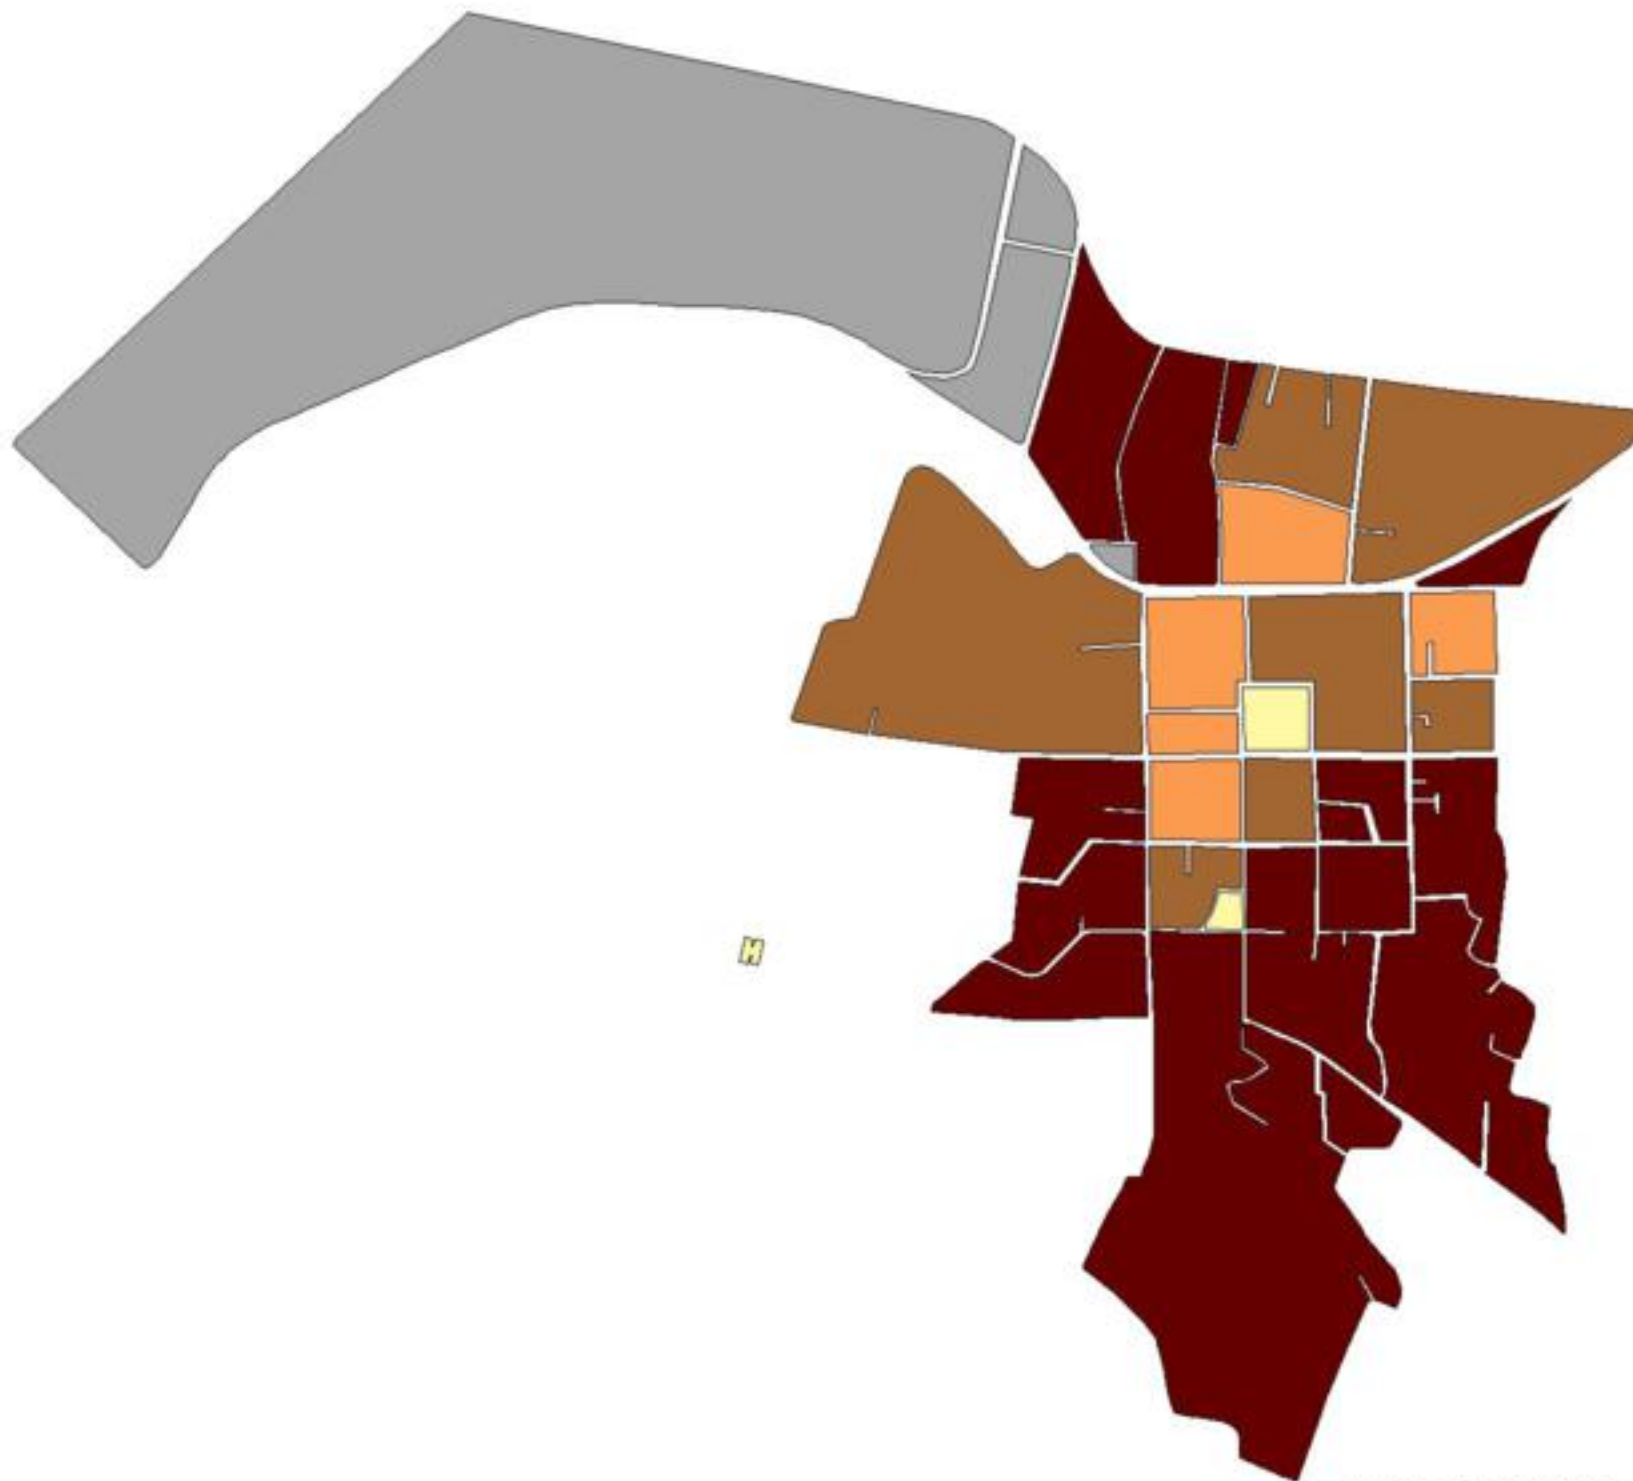

EVALUA DF
Consejo de Evaluación del
Desarrollo Social del
Distrito Federal

ÍNDICE DE DESARROLLO SOCIAL

Delegación: Xochimilco
Colonia: Pueblo Santa María
Nativitas
Grado de desarrollo: Muy Bajo

Grado de Desarrollo Social

-  Muy bajo
-  Bajo
-  Medio
-  Alto
-  Sin dato

Fuente: Elaboración propia con datos de Seduvi e INEGI